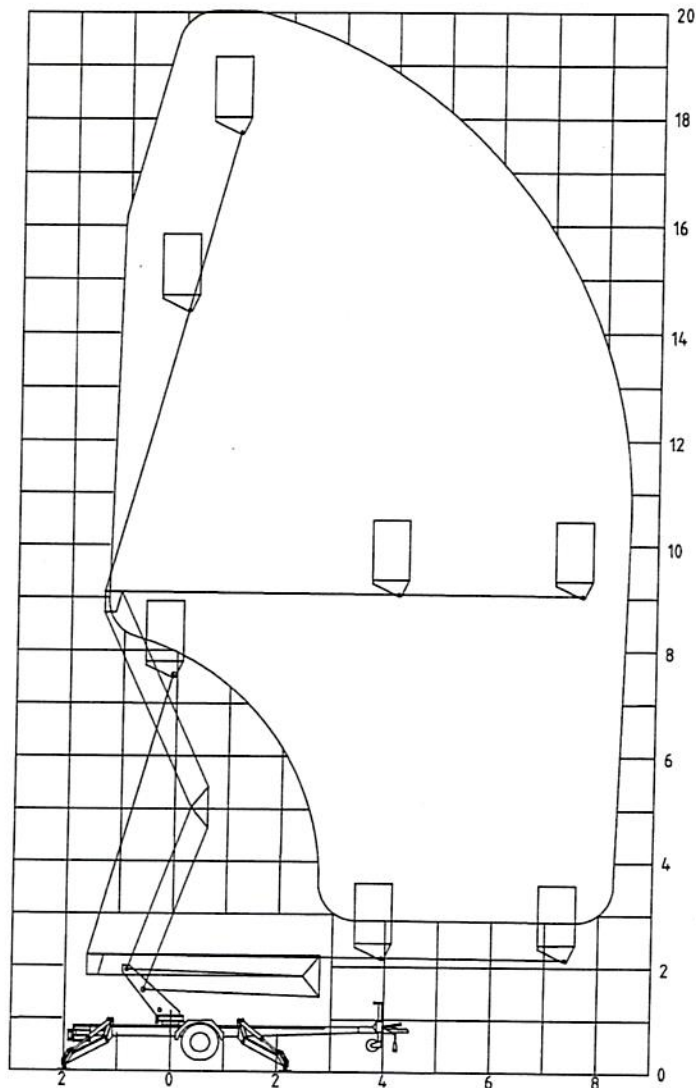

**10. BIJLAGEN****TRAILERHOOGWERKER**

Fabrikant : Custers  
 Machineno. : 820.505  
 Type : R 20 EHS  
 Bouwjaar : 2006

Max.korfbelasting : 200 kg (2 personen + 40 kg)  
 Toelaatbare manuele kracht : 400 N  
 Toelaatbare scheefstand : 1°